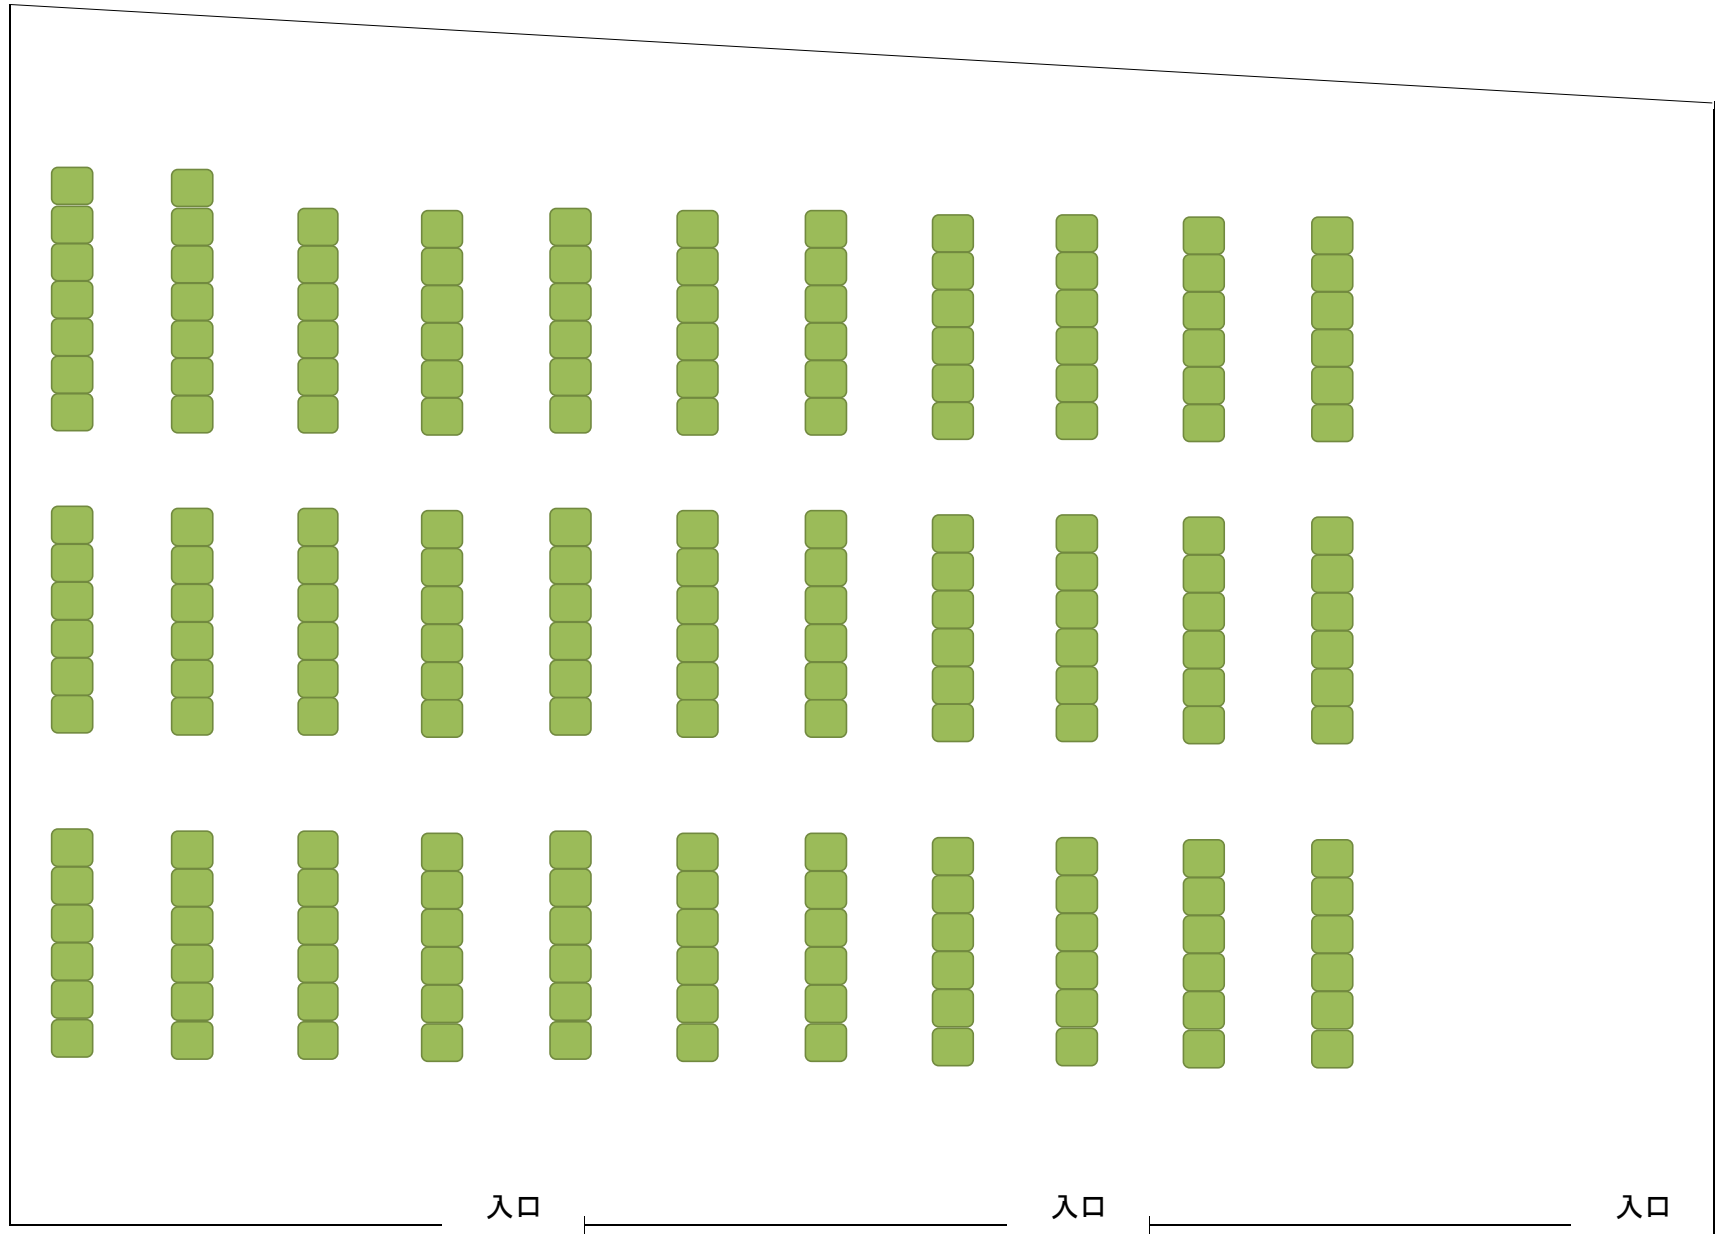

天井の高さ2.7m

11-ABC 面積

1 1-A B C スクール2人掛け130名

11-ABC 椅子のみ200名

C 36名

B 32名

A 32名

入口

入口

入口

1 1-A/B/C スクール2人掛け

1 1-A/B/C 口の字2人掛け