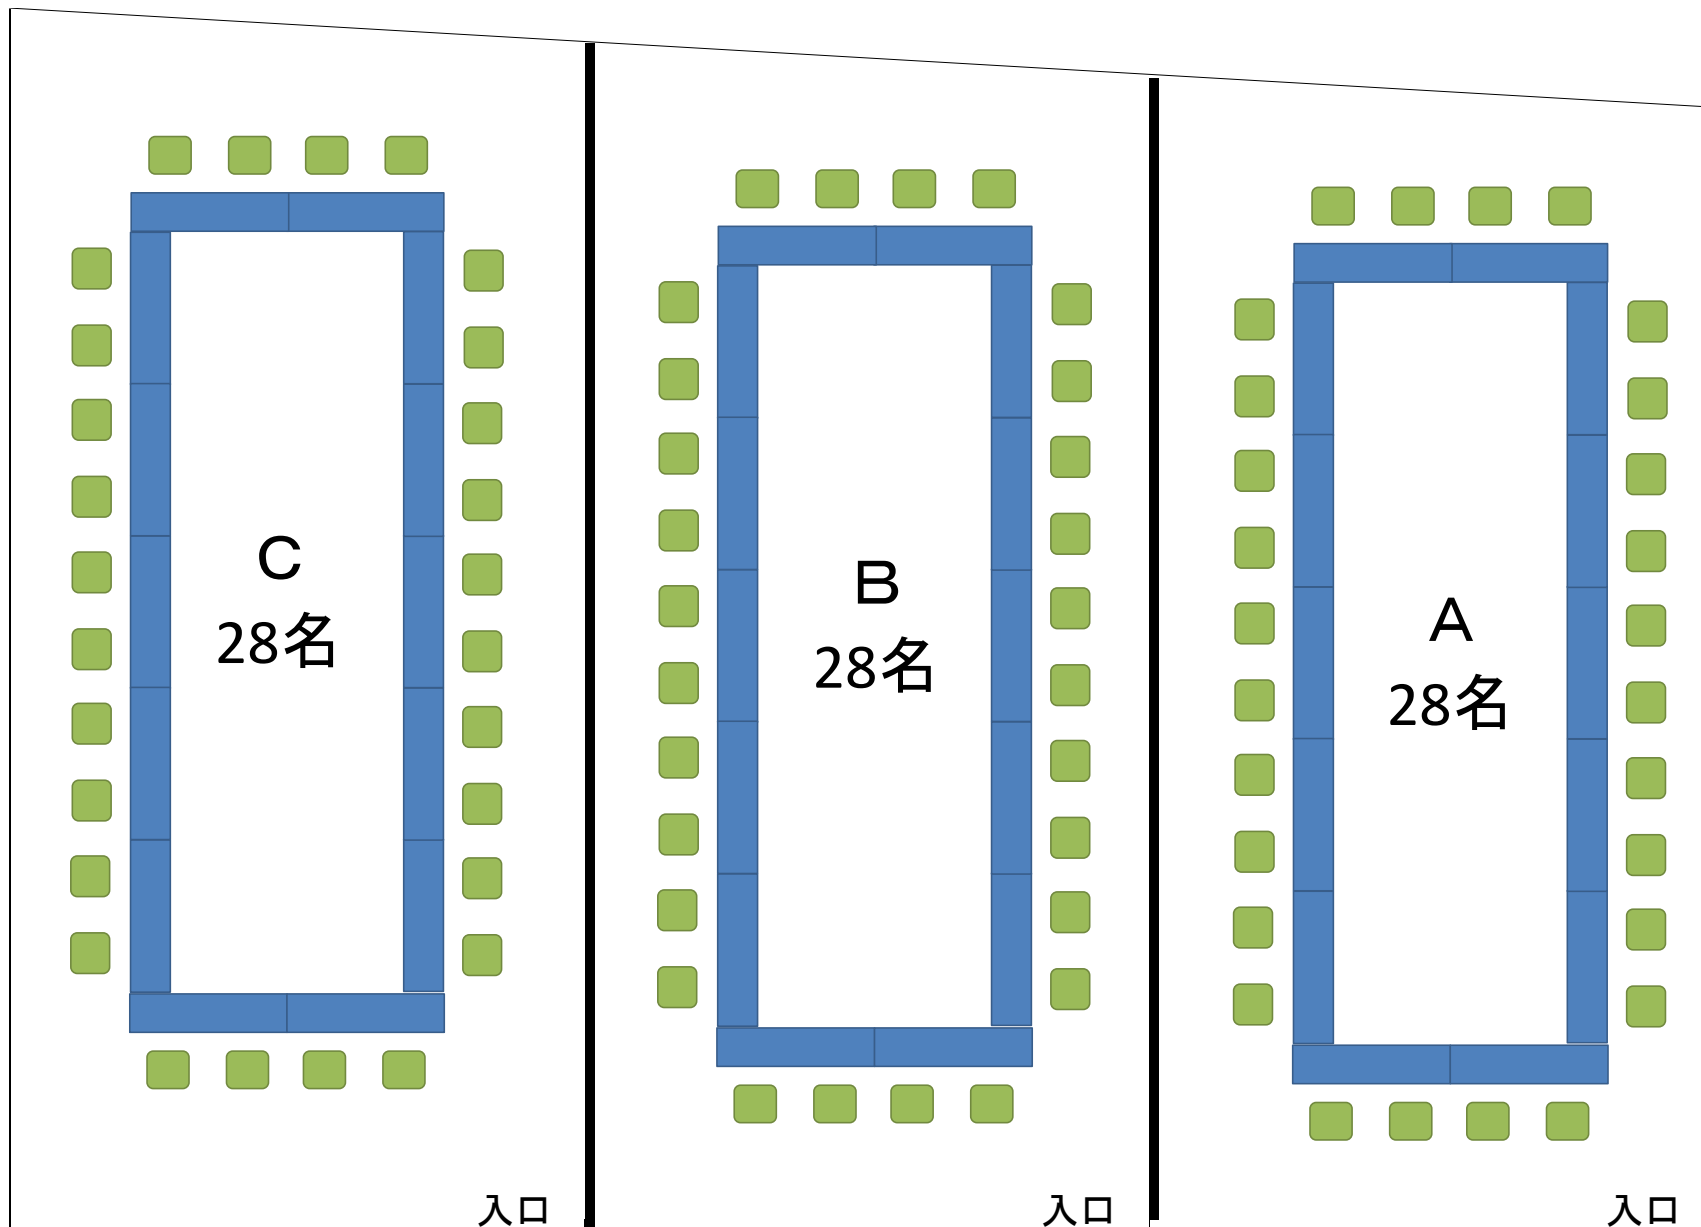

天井の高さ2.7m

11-ABC 面積

1 1-A B C スクール2人掛け130名

11-ABC 椅子のみ200名

C 36名

B 32名

A 32名

入口

入口

入口

1 1-A/B/C スクール2人掛け

1 1-A/B/C 口の字2人掛け