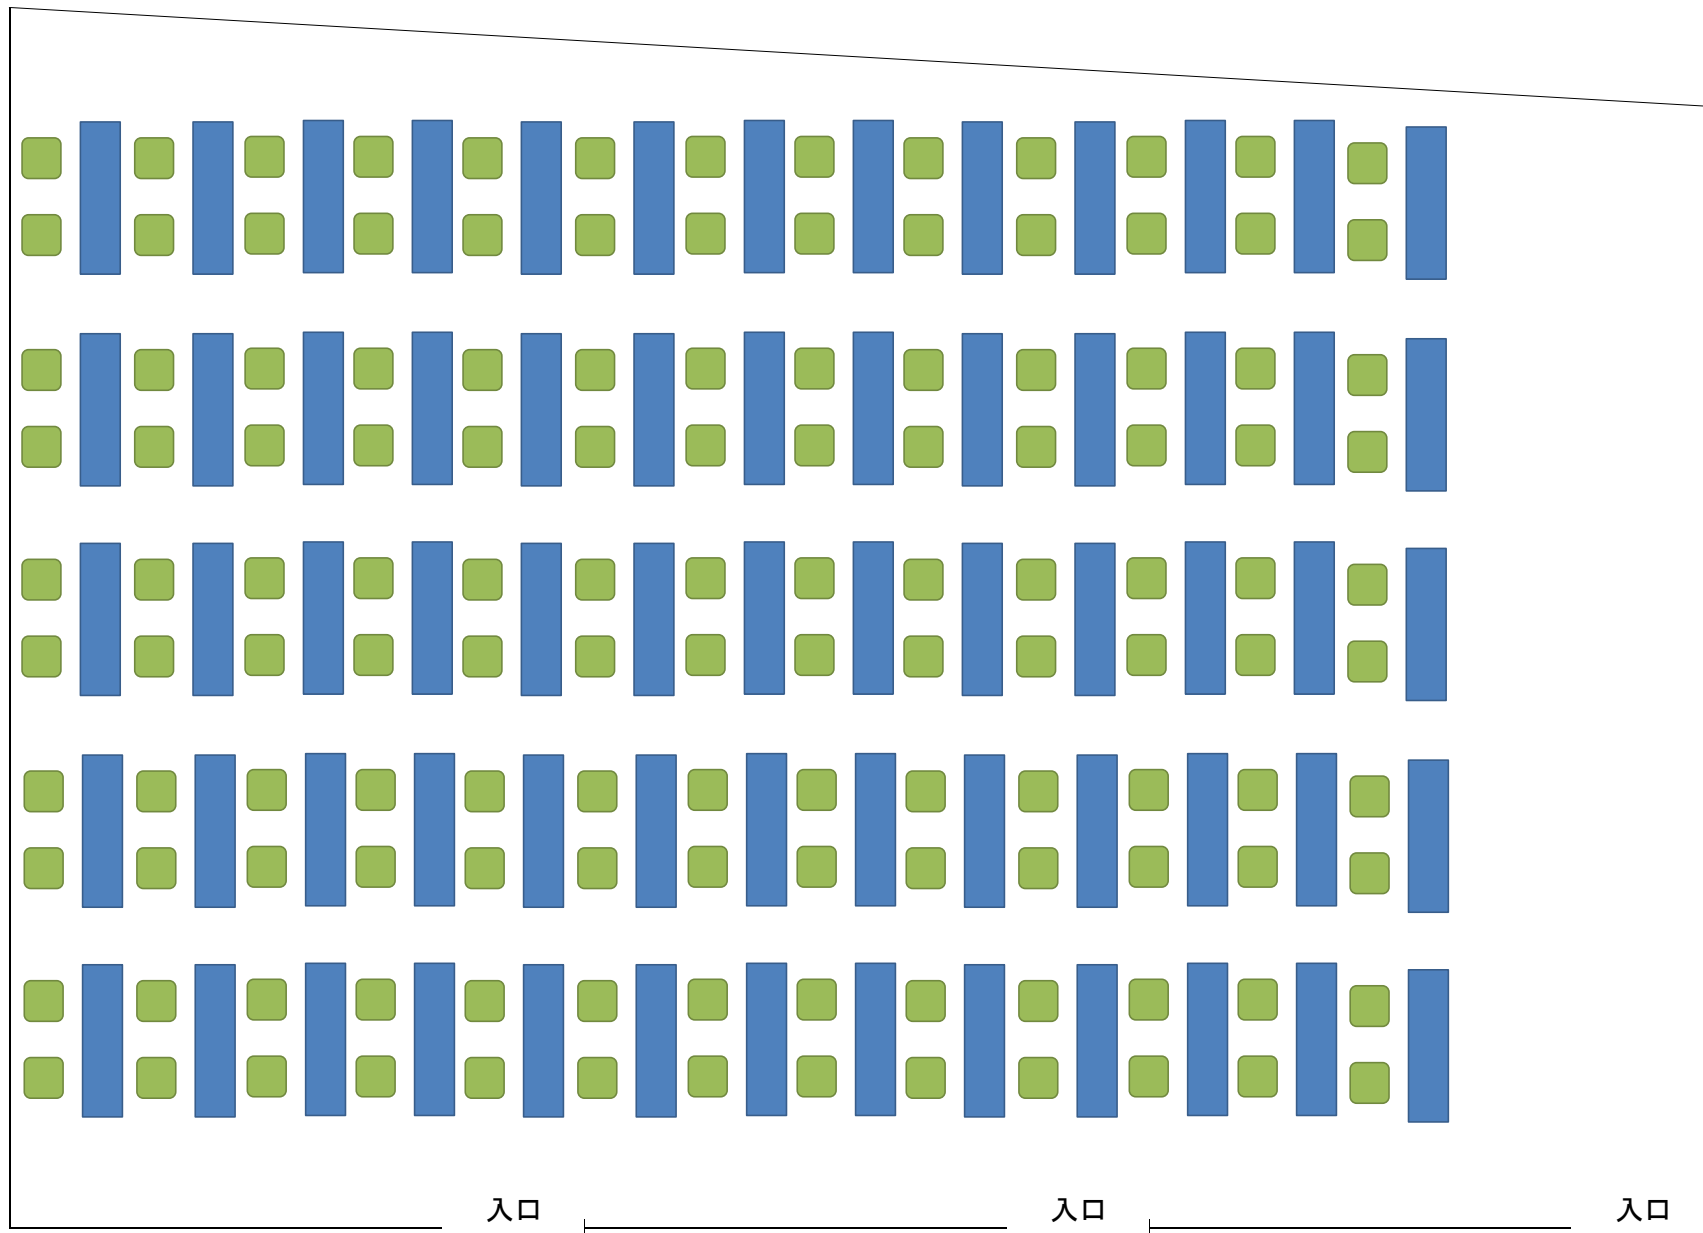

天井の高さ2.7m

11-ABC 面積

1 1-A B C スクール2人掛け130名

11-ABC 椅子のみ200名

C 36名

B 32名

A 32名

入口

入口

入口

1 1-A/B/C スクール2人掛け

1 1-A/B/C 口の字2人掛け