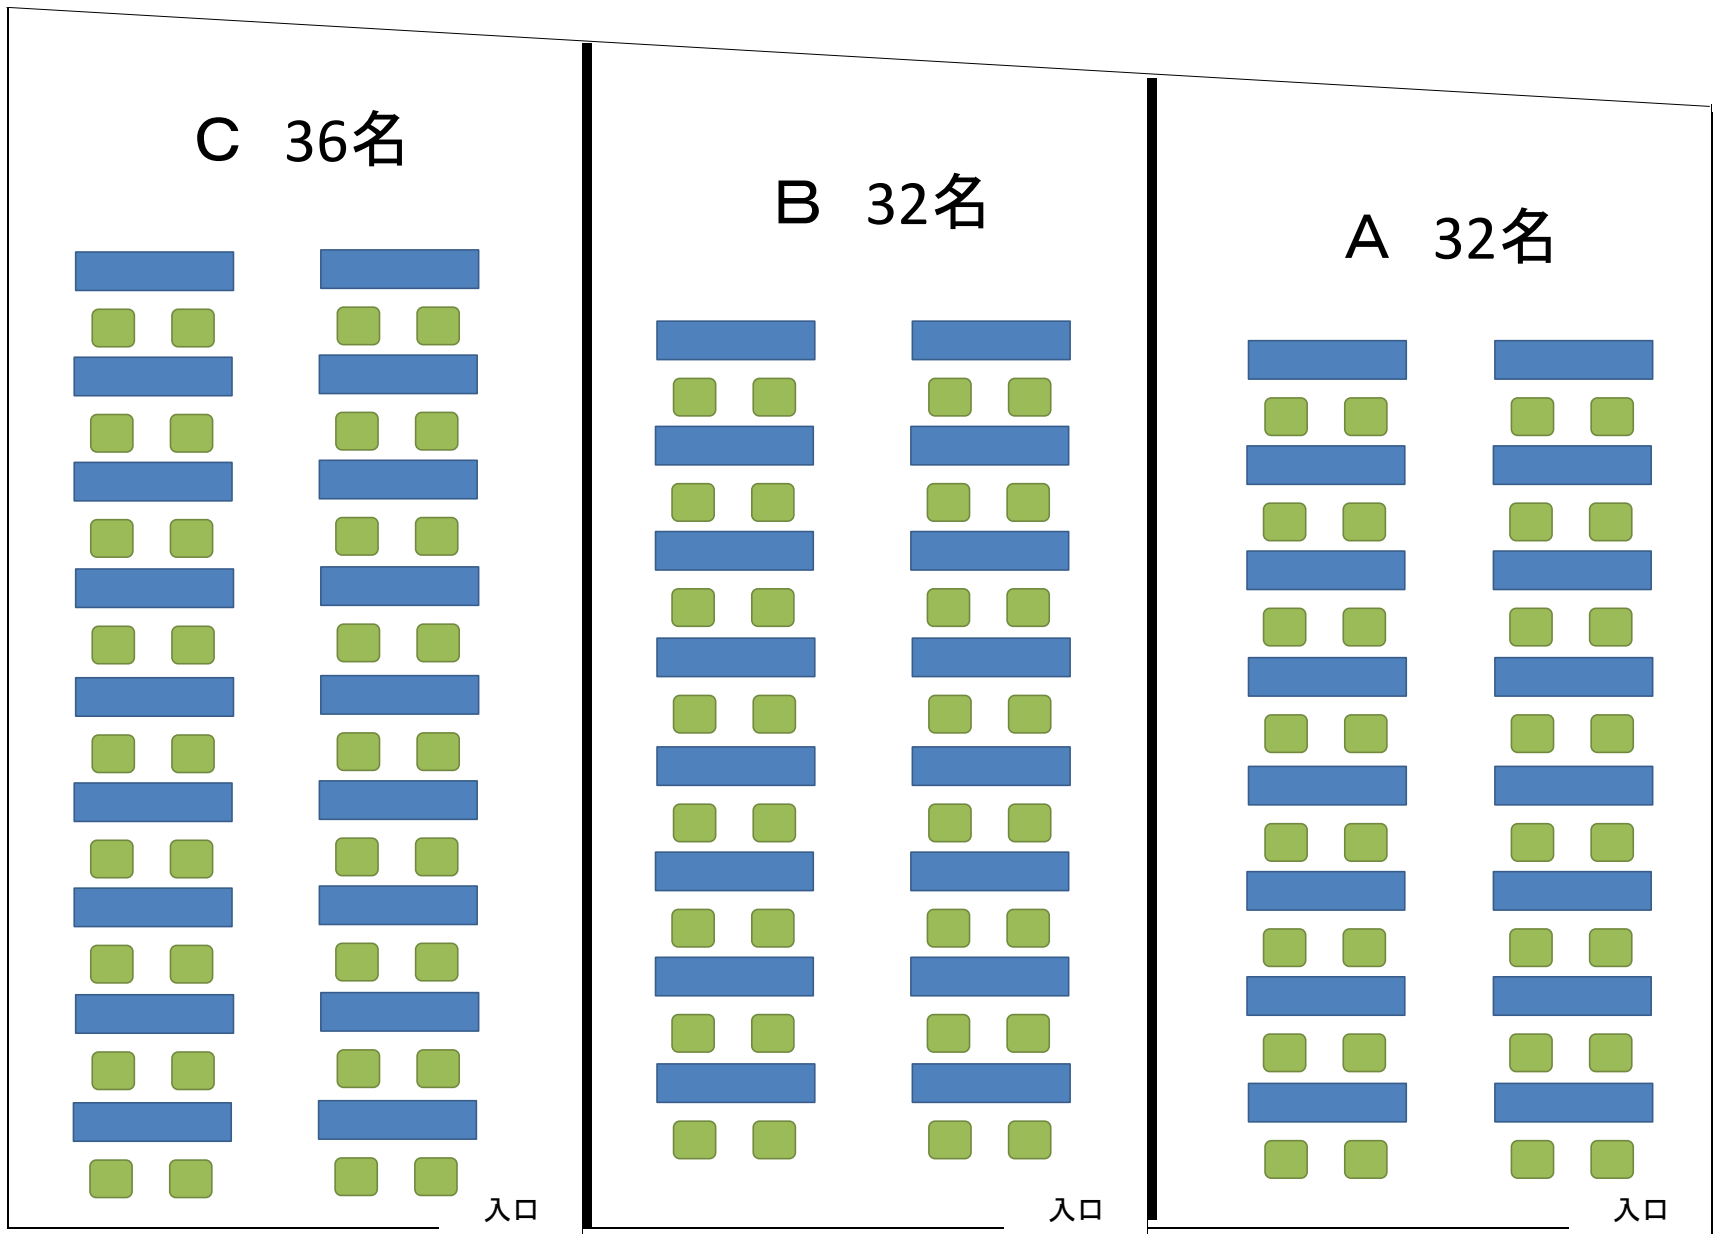

天井の高さ2.7m

11-ABC 面積

1 1-A B C スクール2人掛け130名

11-ABC 椅子のみ200名

C 36名

B 32名

A 32名

入口

入口

入口

1 1-A/B/C スクール2人掛け

1 1-A/B/C 口の字2人掛け